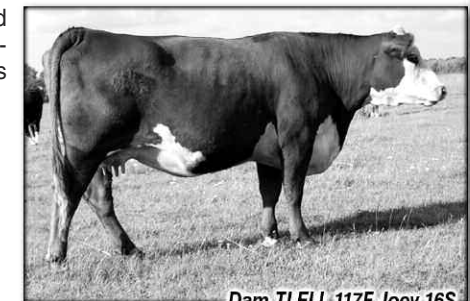

**Polled**

BW	WW	YW	MM	M&G	SC	FAT	REA	MARB
<b>3.8</b>	<b>55</b>	<b>103</b>	<b>22</b>	<b>49</b>	<b>1.0</b>	<b>.00</b>	<b>.77</b>	<b>.27</b>

Adj. WW/WR	Adj. YW/YR	Adj. REA	Adj. MARB	REA/cwt.
<b>753 / ET</b>	<b>1221 / ET</b>	<b>12.83</b>	<b>3.23</b>	<b>1.06</b>