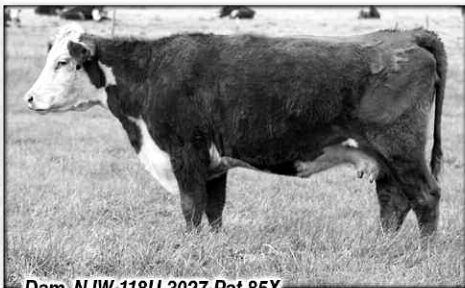

32Z

NJW 85X 5162 Red 32Z

Feb. 6, 2012 • P43312335 • DLF / HYF / IEF

KCF BENNETT 3008 M326
K&B RED FELTON 5162
K&B DOMINETTE 2318

UPS DOMINO 3027
NJW 118U 3027 PAT 85X
NJW 4037 97N DURANGO GAL 118U

RRH MR FELT 3008
KCF MISS 459 F284
CL 1 DOMINO 0140K 1ET
K&B MS ADVANCE 7840
CL 1 DOMINO 9126J 1ET
UPS MISS DIAMOND 1353
THM DURANGO 4037
NJW 166R MONA 97N

Actual
BW **72**
Age of
Dam **2**
Act. Scrotal
(cm) **39**
Eye Pigment:
RE/LE **100**

Polled

BW	WW	YW	MM	M&G	SC	FAT	REA	MARB
0.6	46	68	31	54	1.2	.00	.17	.33

Adj. WW/WR	Adj. YW/YR	Adj. REA	Adj. MARB	REA/cwt.
677 / 96	1111 / 98	9.79	3.72	0.96

Dam, NJW 118U 3027 Pat 85X

• Low birth weight at just 72 lbs. Dam was a hard working 3027 two year old with an excellent udder.

34Z

NJW 40U 432X Top 34Z

Feb. 6, 2012 • P43312334 • DLF / HYF / IEF

TOPP 432X ET
DRF JWR PRINCE VCTR 711
KBCR 19D DOMINETTE 122

NJW 63N 12E VACA 40U
TH JWR SOP 16G 57G TUNDRA 63N
NJW 25C 1A VACA 12E

HRP THM VICTOR 109W 9329
RHF 964 VICTRA 4057
NJW 1Y WRANGLER 19D
KBCR DOMINETTE 9112
RU 20X BOULDER 57G
TEE-JAY 707B GEMINI 16G
NJW Z17 VAQUERO 25C
NJW 563 NICKETTE 1A

Actual
BW **96**
Age of
Dam **4**
Act. Scrotal
(cm) **38**
Eye Pigment:
RE/LE **100**

Scurs

BW	WW	YW	MM	M&G	SC	FAT	REA	MARB
5.1	62	92	19	50	1.1	-.01	.39	-.02

Adj. WW/WR	Adj. YW/YR	Adj. REA	Adj. MARB	REA/cwt.
700 / 104	1062 / 96	10.99	2.57	1.04

• Dam is a bigger framed Tundra daughter that adds pounds to her calves.