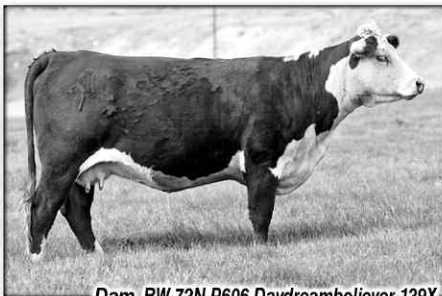

Dam, BW 72N P606 Daydreambeliever 139X