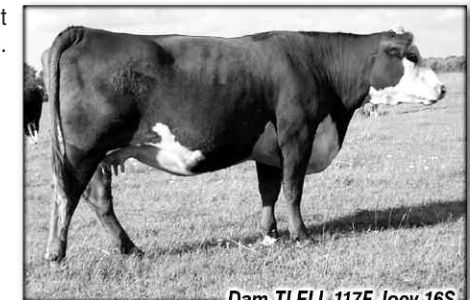

**Polled**

BW	WW	YW	MM	M&G	SC	FAT	REA	MARB
<b>3.8</b>	<b>55</b>	<b>103</b>	<b>22</b>	<b>49</b>	<b>1.0</b>	<b>-.03</b>	<b>.91</b>	<b>.19</b>

Adj. WW/WR	Adj. YW/YR	Adj. REA	Adj. MARB	REA/cwt.
<b>682 / ET</b>	<b>1160 / ET</b>	<b>13.70</b>	<b>2.54</b>	<b>1.22</b>