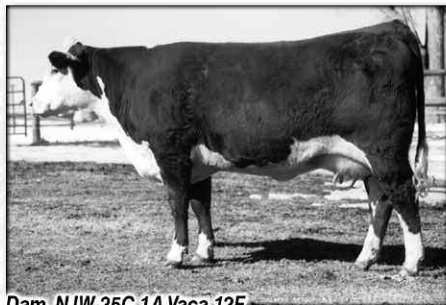

**Dehorned**

BW	WW	YW	MM	M&G	SC	FAT	REA	MARB
<b>3.1</b>	<b>45</b>	<b>64</b>	<b>26</b>	<b>48</b>	<b>0.9</b>	<b>-.02</b>	<b>.23</b>	<b>.08</b>

Adj. WW/WR	Adj. YW/YR	Adj. REA	Adj. MARB	REA/cwt.
<b>690 / ET</b>	<b>1047 / ET</b>	<b>9.97</b>	<b>2.31</b>	<b>0.97</b>